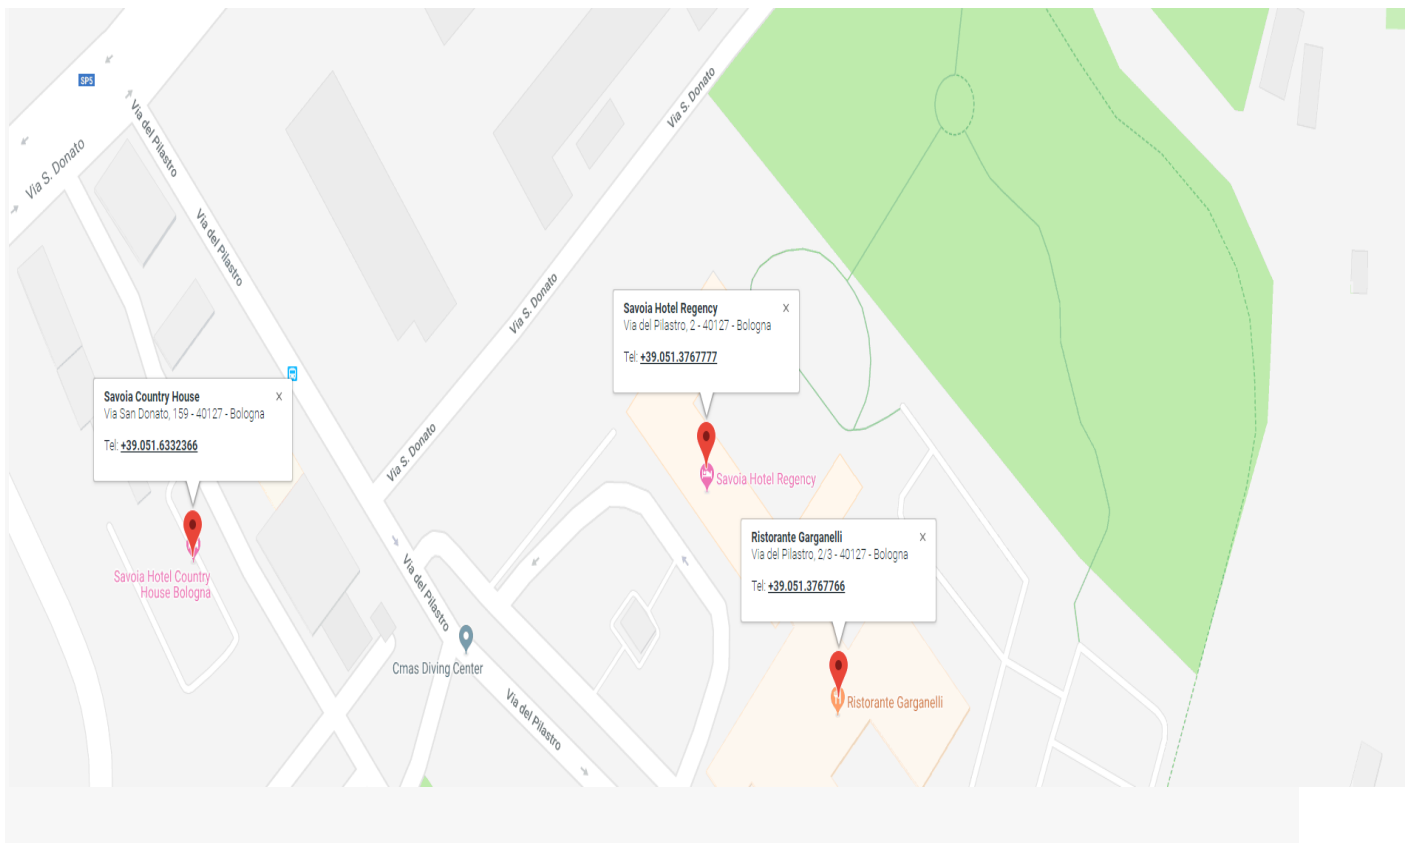

**XXXI CONGRESSO NAZIONALE  
ENDODONZIA & ESTETICA: UN LEGAME POSSIBILE?**  
Bologna, 23-25 febbraio 2023

**SEDE:**

*REGENCY SAVOIA HOTEL*

*VIA DEL PILASTRO, 2*

*QUARTIERE SAN DONATO - BOLOGNA*

*TEL.: 051 3767777*

**Distanze:**

Centro di Bologna: 5 km

Aeroporto G. Marconi: 10 km

Fiera di Bologna 4.5 km

Palazzo dei Congressi: 4.5 km

Unipol Arena: 17.7 km

# COME ARRIVARE

### **Casello Autostrada A14 Bologna Fiera** (3 km dall'hotel)

Imboccare la tangenziale di Bologna direzione San Lazzaro di Savena – ANCONA  
Uscita nr 9 San Donato.

Al semaforo girare a sinistra su via San Donato